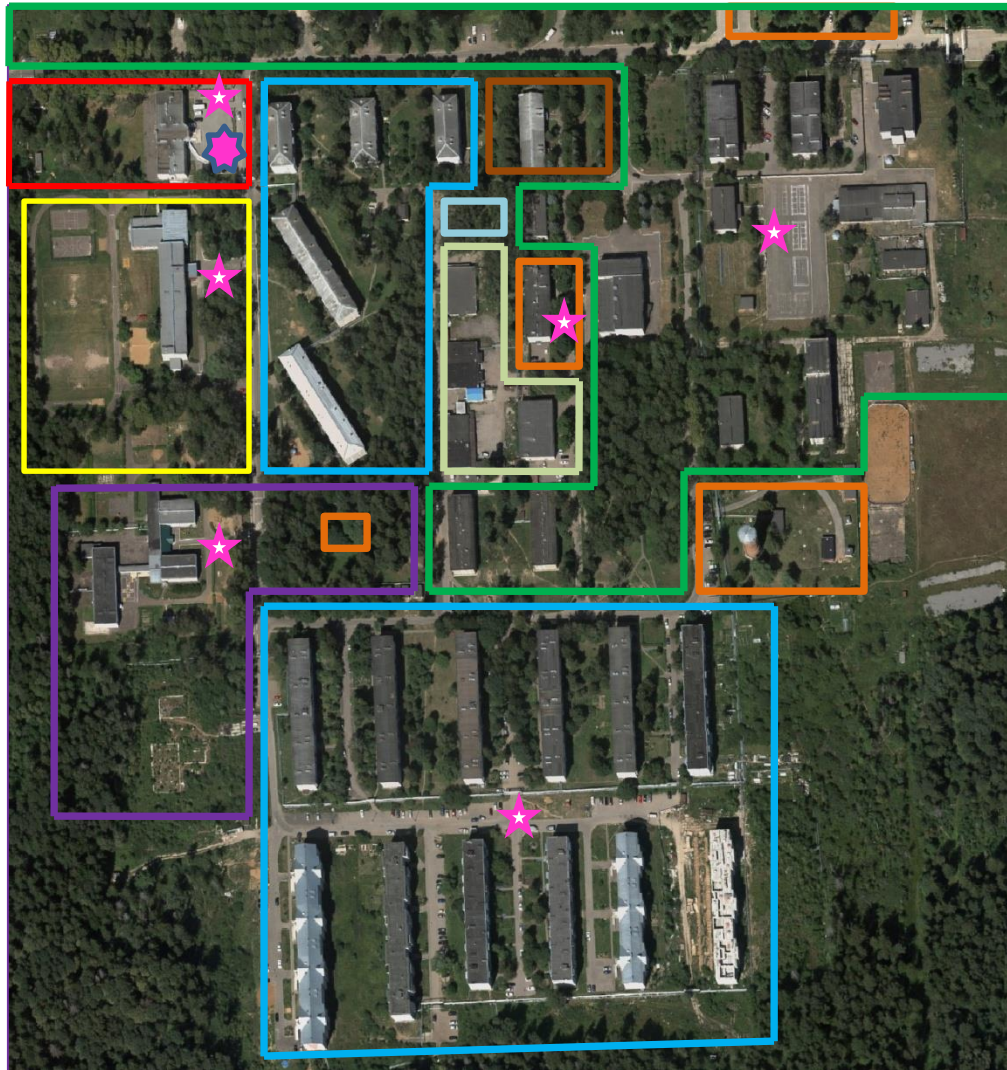

6, 13 апреля – муниципальные субботники

20 апреля – областной субботник

★ - Место выдачи инвентаря

★ - Точка питания

Виды работ:

- Уборка листвы
- Уборка мусора;
- Побелка деревьев;
- Покраска ограждений;
- Покраска бордюров.